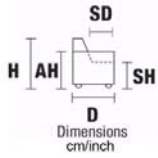

**AH** Arm Height**H** Height**SH** Seat Height**MH** Maximum Height**D** Deep**SD** Seat Depth**MD** Maximum Deep**W** Width

<b>W</b> 83/33"	<b>W</b> 83/33"	<b>W</b> 65/25.6"
<b>D</b> 102/40.2"	<b>D</b> 102/40.2"	<b>D</b> 65/25.6"
<b>H</b> 97/38.2" <b>AH</b> 64/25.2"	<b>H</b> 97/38.2" <b>AH</b> 64/25.2"	
<b>SH</b> 46/18.1" <b>SD</b> 54/21.3"	<b>SH</b> 46/18.1" <b>SD</b> 54/21.3"	<b>SH</b> 44/17.3"