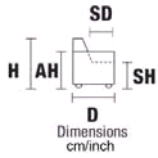

**AH** Arm Height**H** Height**SH** Seat Height**MH** Maximum Height**D** Deep**SD** Seat Depth**MD** Maximum Deep**W** Width

W 234/92.1"  
D 99/39"  
H 82/32.3" AH 59/23.2"  
SH 45/17.7" SD 52/20.5"

W 198/77.8"  
D 99/39"  
H 82/32.3" AH 59/23.2"  
SH 45/17.7" SD 52/20.5"

W 178/70.1"  
D 99/39"  
H 82/32.3" AH 59/23.2"  
SH 45/17.7" SD 52/20.5"

W 116/45.7"  
D 99/39"  
H 82/32.3" AH 59/23.2"  
SH 45/17.7" SD 52/20.5"

W 207/81.5"  
D 99/39"  
H 82/32.3" AH 59/23.2"  
SH 45/17.7" SD 52/20.5"