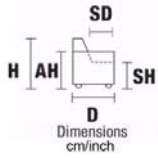

**AH** Arm Height**H** Height**SH** Seat Height**MH** Maximum Height**D** Deep**SD** Seat Depth**MD** Maximum Deep**W** Width

W 82/32,1"  
D 95/37,2"  
H 76/29,8" AH 66/25,8"  
SH 45/17,6"

W 82/32,1"  
D 95/37,2"  
H 79/31,1" AH 69/27.2"  
SH 47/18.5"

W 58/22.8"  
D 58/22.8"  
SH 47/18.5"

**VERSION CODE****V100****V140****V600****DESCRIPTION****ARMCHAIR****ARMCHAIR  
SWIVEL****FOOTSTOOL**