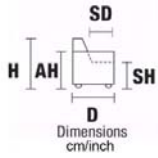

**AH** Arm Height**H** Height**SH** Seat Height**MH** Maximum Height**D** Deep**SD** Seat Depth**MD** Maximum Deep**W** Width

W 237/94,8"  
D 103/41,2"  
H 78/31,2" AH 63/25,2"  
SH 43/17,2" SD 59/23,6"

W 212/83"  
D 103/41,2"  
H 78/31,2" AH 63/25,2"  
SH 43/17,2" SD 59/23,6"

W 212/83"  
D 103/41,2"  
H 78/31,2" AH 63/25,2"  
SH 43/17,2" SD 59/23,6"

W 217/86,8"  
D 103/41,2"  
H 78/31,2" AH 63/25,2"  
SH 43/17,2" SD 59/23,6"