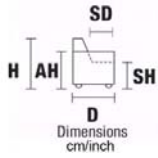

**AH** Arm Height**H** Height**SH** Seat Height**MH** Maximum Height**D** Deep**SD** Seat Depth**MD** Maximum Deep**W** Width

**W** 90/35,3"  
**D** 90/35,3"  
**H** 65/25,5" **AH** 65/25,5"  
**SH** 45/17,6"

**W** 62/24.4"  
**D** 62/24.4"  
**SH** 45/17,6"

**VERSION CODE****V100****V600****DESCRIPTION****ARMCHAIR****FOOTSTOOL**