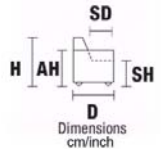

AH Arm Height

H Height

SH Seat Height

MH Maximum Height

D Deep

SD Seat Depth

MD Maximum Deep

W Width

D 92/36,2
 H 89/35 AH 65/25,6
 SH 45/17,7 SD 54/21,2

W 88/34,6

V140

ARMCHAIR
SWIVEL

W 88/34,6

V100

ARMCHAIR

BARRY