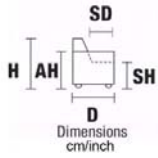

**AH** Arm Height**H** Height**SH** Seat Height**MH** Maximum Height**D** Deep**SD** Seat Depth**MD** Maximum Deep**W** Width

W 230/90.6"  
 D 98/38.6"  
 H 82/32.3" AH 57/22.4"  
 SH 45/17.7" SD 54/21.3"

W 186/73.2"  
 D 98/38.6"  
 H 82/32.3" AH 57/22.4"  
 SH 45/17.7" SD 54/21.3"

W 120/47.2"  
 D 98/38.6"  
 H 82/32.3" AH 57/22.4"  
 SH 45/17.7" SD 54/21.3"

W 90/35.4"  
 D 70/27.6"  
 SH 45/17.7"

**VERSION CODE****V314****V214****V100****V600****DESCRIPTION****3 SEATER MAXI****2 SEATER MAXI****ARMCHAIR****FOOTSTOOL**