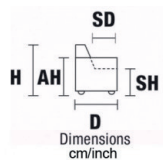

AH Arm Height

H Height

SH Seat Height

MH Maximum Height

D Deep

SD Seat Depth

MD Maximum Deep

W Width

D 90/35,4
 H 89/35 AH 69/27,2
 SH 45/17,7 SD 52/27,5

W 85/33,5

V140

ARMCHAIR
SWIVEL

W 85/33,5

V100

ARMCHAIR

W 60/23,5"
D 60/23,5"