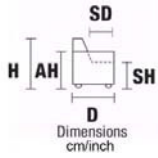

**AH** Arm Height**H** Height**SH** Seat Height**MH** Maximum Height**D** Deep**SD** Seat Depth**MD** Maximum Deep**W** Width

W 321/126.4
D 100/39.2
H 85/33.5 AH 64/25
SH 46/18 SD 62/24.5

W 230/91"
D 100/39.2"
H 85/33.5" AH 64/25"
SH 46/18" SD 62/24.5"

W 190/75
D 100/39.2
H 85/33.5 AH 64/25
SH 46/18 SD 62/24.5

W 130/52"
D 100/39.2"
H 85/33.5" AH 64/25"
SH 46/18" SD 62/24.5"

W 143/56"
D 86/34"
H 46/18"

W 90/35.4"
D 70/26.6"
H 46/18"

VERSION CODE**V342****V314****V214****V100****V600****V640****DESCRIPTION****SOFA MAXI
EXTRA****SOFA MAXI****2 SEATER MAXI****ARMCHAIR****POUFF****POUFF SMALL****V614****V613****LUMBAR
CUSHION 2
SEATER MAXI****LUMBAR
CUSHION 3
SEATER MAXI**