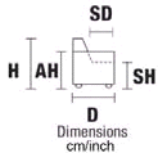

**AH** Arm Height**H** Height**SH** Seat Height**MH** Maximum Height**D** Deep**SD** Seat Depth**MD** Maximum Deep**W** Width

W 234/92.1"
D 99/39"
H 82/32.3" AH 59/23.2"
SH 45/17.7" SD 52/20.5"

W 198/77.8"
D 99/39"
H 82/32.3" AH 59/23.2"
SH 45/17.7" SD 52/20.5"

W 178/70.1"
D 99/39"
H 82/32.3" AH 59/23.2"
SH 45/17.7" SD 52/20.5"

W 116/45.7"
D 99/39"
H 82/32.3" AH 59/23.2"
SH 45/17.7" SD 52/20.5"

W 207/81.5"
D 99/39"
H 82/32.3" AH 59/23.2"
SH 45/17.7" SD 52/20.5"