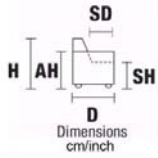

**AH** Arm Height**H** Height**SH** Seat Height**MH** Maximum Height**D** Deep**SD** Seat Depth**MD** Maximum Deep**W** Width

W 230/90.6"  
D 97/38.2"  
H 90/35.4" AH 66/26"  
SH 48/18.9" SD 55/21.7"

W 210/82.7"  
D 97/38.2"  
H 90/35.4" AH 66/26"  
SH 48/18.9" SD 55/21.7"

W 190/74.8"  
D 97/38.2"  
H 90/35.4" AH 66/26"  
SH 48/18.9" SD 55/21.7"

W 170/66.9"  
D 97/38.2"  
H 90/35.4" AH 66/26"  
SH 48/18.9" SD 55/21.7"

W 112/44.1"  
D 97/38.2"  
H 90/35.4" AH 66/26"  
SH 48/18.9" SD 55/21.7"

W 90/35.4"  
D 70/27.6"  
H 48/18.9

VERSION CODE
DESCRIPTION

V314
SOFA MAXI

V300
SOFA

V214
2 SEATER MAXI

V200
2 SEATER

V100
ARMCHAIR

V600
POUFF