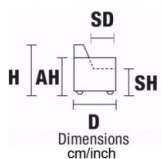

AH Arm Height

H Height

SH Seat Height

MH Maximum Height

D Deep

SD Seat Depth

MD Maximum Deep

W Width

D 92/36,2
 H 89/35
 SH 45/17,7

AH 65/25,6
 SD 54/21,2

W 88/34,6

V140

**ARMCHAIR
SWIVEL**

W 88/34,6

V100

ARMCHAIR