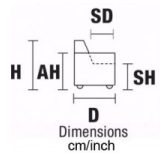

**AH** Arm Height

**H** Height

**SH** Seat Height

**MH** Maximum Height

**D** Deep

**SD** Seat Depth

**MD** Maximum Deep

**W** Width

W 82/32"  
 D 91/36"  
 H 91/36"  
 SH 42/17"

AH 63/25"  
 SD 58/23"

W 82/32"  
 D 91/36"  
 H 91/36"  
 SH 42/17"

AH 63/25"  
 SD 58/23"

VERSION CODE

V140

V100

DESCRIPTION