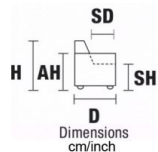

 **AH** Arm Height | **H** Height | **SH** Seat Height | **MH** Maximum Height | **D** Deep | **SD** Seat Depth | **MD** Maximum Deep | **W** Width

W 244/96" D 95/37" H 80/31" SH 45/18"	AH 68/27" SD 58/23"	W 220/87" D 95/37" H 80/31" SH 45/18"	AH 68/27" SD 58/23"	W 196/77" D 95/37" H 80/31" SH 45/18"	AH 68/27" SD 58/23"	W 220/87" D 95/37" H 80/31" SH 45/18"	AH 68/27" SD 58/23"	W 204/80" D 95/37" H 80/31" SH 45/18"	AH 68/27" SD 58/23"	W 180/71" D 95/37" H 80/31" SH 45/18"	AH 68/27" SD 58/23"
--	--------------------------------------	--	--------------------------------------	--	--------------------------------------	--	--------------------------------------	--	--------------------------------------	--	--------------------------------------

VERSION CODE	V314	V316	V315	V317	V300	V302
DESCRIPTION	SOFA MAXI	LHF SOFA MAXI	SOFA MAXI WITHOUT ARMS	RHF SOFA MAXI	SOFA	LHF SOFA

W 156/61" D 95/37" H 80/31" SH 45/18"	AH 68/27" SD 58/23"	W 180/71" D 95/37" H 80/31" SH 45/18"	AH 68/27" SD 58/23"	W 106/42" D 95/37" H 80/31" SH 45/18"	AH 68/27" SD 58/23"	W 60/23" D 95/37" H 80/31" SH 45/18"	AH 68/27" SD 58/23"	W 112/44" D 112/44" H 80/31" SH 45/18"		W 230/91" D 95/37" H 80/31" SH 45/18"	AH 68/27" SD 58/23"
--	--------------------------------------	--	--------------------------------------	--	--------------------------------------	---	--------------------------------------	---	--	--	--------------------------------------