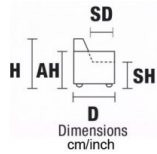

**AH** Arm Height

**H** Height

**SH** Seat Height

**MH** Maximum Height

**D** Deep

**SD** Seat Depth

**MD** Maximum Deep

**W** Width

W 236/92" MW 266/104"  
D 103/40"  
H 94/37" AH 73/27"  
SH 45/17" SD 55/22"

W 197/77" MW 227/89"  
D 103/40"  
H 94/37" AH 73/27"  
SH 45/17" SD 55/22"

W 171/67" MW 201/79"  
D 103/40"  
H 94/37" AH 73/27"  
SH 45/17" SD 55/22"

W 100/39" MW 130/51"  
D 103/40"  
H 94/37" AH 73/27"  
SH 45/17" SD 60/23"

W 222/87" MW 237/93"  
D 103/40"  
H 94/37" AH 73/27"  
SH 45/17" SD 55/22"

W 222/87" MW 237/93"  
D 103/40"  
H 94/37" AH 73/27"  
SH 45/17" SD 55/22"