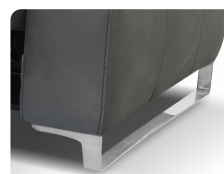

W 20"  
H 22"  
MH 26"  
V621 CONSOLLE STRAIGHT

W 9"  
H 22"  
MH 26"  
V614 CONSOLLE MINI ANGLE

W 9"  
H 22"  
MH 26"  
V613 CONSOLLE MINI STRAIGHT

W 26"  
MW 39"  
V160 ARMLESS CHAIR MAXI ANGLED ONLY ELECTRIC HEADREST