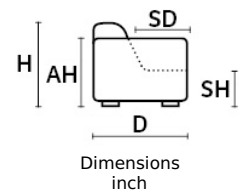

# TAORMINA

H 37" | AH 29" | SH 19" | SD 22"