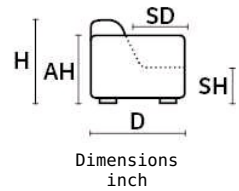

# ATENE

**D 37" | H 37" | AH 22" | SH 18" | SD 21"**