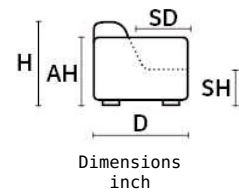

# ICARO

**D 37" | H 35" | AH 28" | SH 18" | SD 23"**