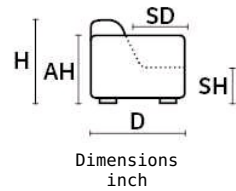

# ICARO

D 37" | H 35" | AH 28" | SH 18" | SD 23"