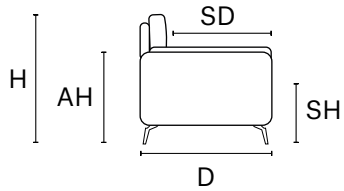

W 93"
V243 LHF LOVESEAT MAXI EXTRA

W 93"
V244 RHF LOVESEAT MAXI EXTRA

W 75"
V214 LOVESEAT MAXI

W 65
V216 LHF LOVESEAT MAXI

W 65
V217 RHF LOVESEAT MAXI

W 37"
V136 LHF ARMCHAIR MINI

W 37"
V137 RHF ARMCHAIR MINI

Glamour

D 38" H 35" AH 26" SH 19" SD 23"

X SMALL (can be combined with all the version group)

W 67"
V200 LOVESEAT
D

W 57"
V202 LHF LOVESEAT

W 57"
V203 RHF LOVESEAT

W 35"
V101 LHF ARMCHAIR

W 35"
V102 RHF ARMCHAIR