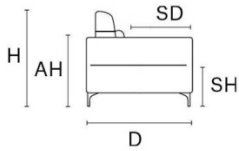

W 0" MW 0" D 39" MD 67" H 37" AH 26" SH 20" SD 24" MSD 43" MH 41" HM 0"